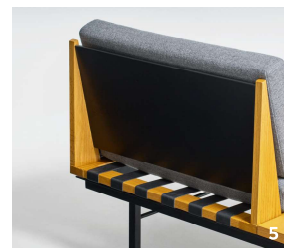

背・座ごとに張り分けも可能

張地は背と座でオーダー時にご依頼いただくことで、それぞれ別の張地をお選び頂くことも可能です。

ベージュ
Beige
(NC-121)

ライトグレー
Light gray
(NC-126)

ベージュ
Beige
(NC-121)

ライトグレー
Light gray
(NC-126)

1. スチール製のフレームをベースに、シートまたはテーブル天板を、フレキシブルに組み合わせることにより、多様なバリエーションができるよう設計されており、ライフスタイルに合わせてご使用いただけます。
The Form Group is designed to allow a wide range of variations by flexible combination of based steel frames and seats or tabletops on them. It allows you to choose the configuration that best suits your lifestyle.
2. フレームに用いられている角パイプ状のステールは、その丈夫さと、家具を地面から浮かせることで生まれる軽快さから、当時、ロビン・デイがよく好んで用いたエレメントです。
The square tubular steel used for the frame was a favorite element of Robin Day at the time because of its sturdiness and the lightness created by lifting the furniture off the ground.
3. シートクッションはゴム製のウェビングテープで支える構造です。
The seating cushions are supported by rubber webbing.
4. ソファの構造体であるウェビングテープを露出することで現れるストライプ模様が、デザインのアクセントになっています。
The webbing, which is part of the sofa's inner structure, is also visible on the outside, thus becoming itself an element of design.
5. ソファの背板は、ブラックカラーに染色後、ウレタンクリア塗装で仕上げられており、その直線的な形状はシャープで力強い印象を与え、空間を引き締めます。
Its back rest is dyed black and has finishing coat of clear urethane. Its straight line conjures a sharp and powerful impression, creating a crisp and refreshing atmosphere.
6. テーブル天板は、オークとホワイトの2種類の仕様からお選びいただけます。
For the table top, you can choose from two types of table board, oak and white.
7. ロビン & ルシアン・デイ財団公認の証である、真鍮製のサインプレートが取り付けられています。
A brass plate is attached as a proof of the Robin and Lucienne Day Foundation's official seal of approval.