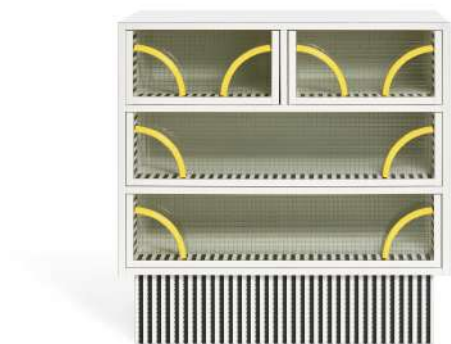

ATLANTIC

DEGPHIS
MILANO

1981年にミケーレ・デ・ルッキによって考案されたチェストです。チェストの引き出しをミニチュアの部屋に見立て、まるで窓から覗くかのように保管されている品々をガラス越しに垣間見ることができます。格子模様のガラスは、光の加減でその表情が変わり、黒と白のストライプ模様が映り込むことで、目の錯覚を思わせる思いがけないコンビネーションを生み出します。

アトランティック

Atlantic

Designed by Michele De Lucchi [1981]

Made in Italy

W.900 D.600 H.900 120kg

本体：木材（ラッカー塗装仕上げ）

本体（表面材）：メラミン化粧板

前板：強化ガラス

取っ手：メタルチューブ（カラー塗装仕上げ）