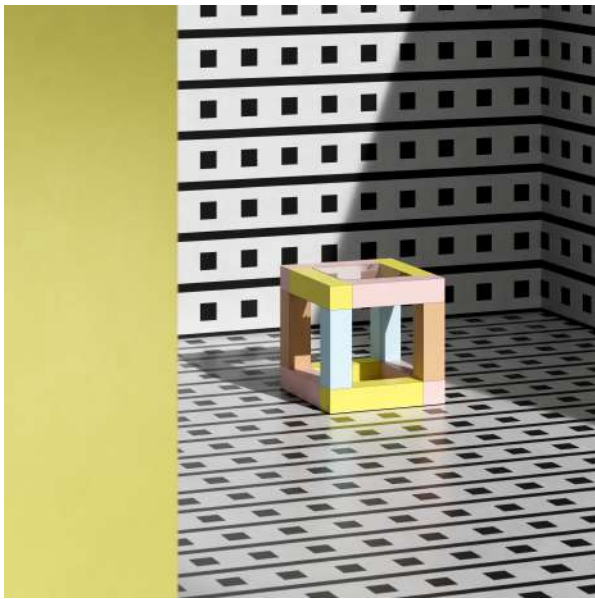

# MIMOSA

1984年にエットーレ・ソットサスによって考案されたローテーブルです。幼少時代や夢の世界から飛び出してきたかのような淡いパステルカラーをまとった単純な形状は、色とりどりのブロックが垂直に組み合わせられた巨大な立方体の遊具のようにも見えます。厳格な幾何学形状と「ミモザ」が持つフェミニンな雰囲気を連想させるパステルカラーが美しいコントラストを成しています。

## ミモザ

### Mimosa

Designed by Ettore Sottsass [1984]  
Made in Italy

W.420 D.420 H.420 19kg

本体：木材

表面材：メラミン化粧板

天板：強化ガラス

**¥396,000** (tax-included)

[¥360,000 (tax-excluded)]