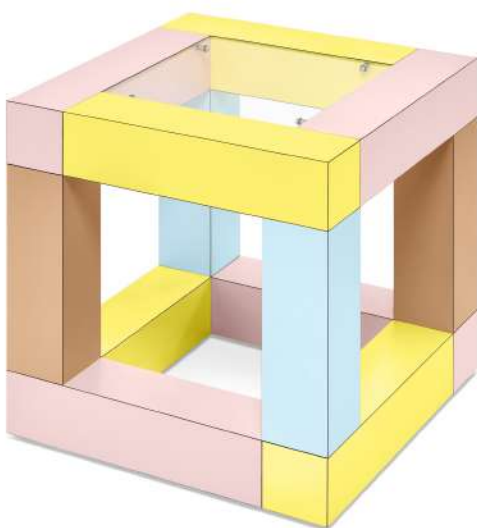

# MIMOSA

1984年にエットーレ・ソットサスによって考案されたローテーブルです。幼少時代や夢の世界から飛び出してきたかのような淡いパステルカラーをまとった単純な形状は、色とりどりのブロックが垂直に組み合わせられた巨大な立方体の遊具のようにも見えます。厳格な幾何学形状と「ミモザ」が持つフェミニンな雰囲気を連想させるパステルカラーが美しいコントラストを成しています。

## ミモザ

### Mimosa

Designed by Ettore Sottsass [1984]  
Made in Italy

W.420 D.420 H.420 19kg

本体：木材

表面材：メラミン化粧板

天板：強化ガラス

**¥396,000** (tax-included)

[¥360,000 (tax-excluded)]