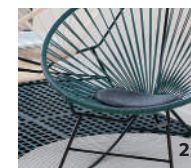

ニュートラルグレー

1. 屋外での使用にも適した耐久性の高い PVC 製コード。
2. アカブルコチェア、スツール、サイドテーブルの脚部の先端には、床を傷つけないようゴム製のキャップが付いています。
3. スツールは、アカブルコチェアのフットレストとして使用するのにも丁度よい高さ。

オプション

綿素材の組み紐を丸い形に縫い合わせたシンプルなインド製のラグマットです。湿気に強く通気性もよいので、オールシーズン快適にご使用頂けます。しっかりとした厚みがあるため、フローリングへのダメージを軽減する事ができます。

シートクッション Seat Cushion

Made in Germany

Φ.330

外側：ヴィオラン

中材：ポリウレタン

¥8,800 (tax-included)

ベージュ グレー ブラック

1. ウールに似たフェルト調の質感です。
2. アカブルコシリーズのシートパッドに最適です。