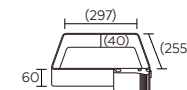

1段 2トレイ

1段 3トレイ

2段 2トレイ

2段 3トレイ

3段 2トレイ

3段 3トレイ

3段 4トレイ

3段 5トレイ

4段 4トレイ

4段 5トレイ

4段 8トレイ

※ ()内のサイズは内寸を
表記しています。

- ワンタッチで180度回転するスライド開閉式のトレイ。
- 正規輸入品限定特典のポピーワゴン専用インナートレイが1点付属しています。
- 70mmの深いトレイと40mmの浅いトレイの2種類があります。
- トレイに収まりきらない高さのあるものを収納できるフリースペース。2面が開いているので取り出しも簡単。
- 奥行のあるサイドポケット。正面からだけでなく、左サイドの面からも取り出しやすいよう、半円形の切り込みが入っています。
- 着脱可能な棚板付きのフレキシブルボックス。棚板を取り外すと、長さのあるものを収納可能。
- 直径5cmのキャスターが5個付いているので、移動がスムーズです。
- 天板は、高さ12mmの仕切りで3ブロックに分かれています。本体を回転させたときに、天板の上に乗せているものが転がり落ちないように工夫されています。
- オプションの亚克力プレート、亚克力プレート棚板用を天板の仕切りにはめ込むと、天板がフラットになります。