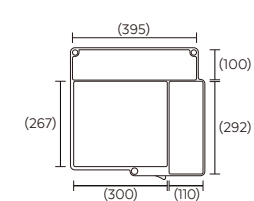

1段 2トレイ

1段 3トレイ

2段 2トレイ

2段 3トレイ

3段 2トレイ

3段 3トレイ

3段 4トレイ

3段 5トレイ

4段 4トレイ

4段 5トレイ

4段 8トレイ

※ ()内のサイズは内寸を
表記しています。

- ワンタッチで180度回転するスライド開閉式のトレイ。
- 正規輸入品限定特典のポピーワゴン専用インナートレイが1点付属しています。
- 70mmの深いトレイと40mmの浅いトレイの2種類があります。
- トレイに収まりきらない高さのあるものを収納できるフリースペース。2面が開いているので取り出しも簡単。
- 奥行のあるサイドポケット。正面からだけでなく、左サイドの面からも取り出しやすいよう、半円形の切り込みが入っています。
- 着脱可能な棚板付きのフレキシブルボックス。棚板を取り外すと、長さのあるものを収納可能。
- 直径5cmのキャスターが5個付いているので、移動がスムーズです。
- 天板は、高さ12mmの仕切りで3ブロックに分かれています。本体を回転させたときに、天板の上に乗せているものが転がり落ちないように工夫されています。
- オプションの亚克力プレート、亚克力プレート棚板用を天板の仕切りにはめ込むと、天板がフラットになります。