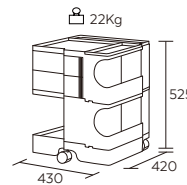

Boby Wagon

Designed by Joe Colombo [1970]

Made in Italy

1段 : W.430 D.420 H.315 / 2段 : W.430 D.420 H.525

3段 : W.430 D.420 H.735 / 4段 : W.430 D.420 H.945

本体 : ABS 樹脂

キャスター : ポリプロピレン

耐荷重 : 1段 19Kg / 2段 22Kg / 3段 30Kg / 4段 39Kg

1段 2トレイ

1段 3トレイ

2段 2トレイ

2段 3トレイ

3段 2トレイ

3段 3トレイ

3段 4トレイ

3段 5トレイ

4段 4トレイ

4段 5トレイ

4段 8トレイ

※ ()内のサイズは内寸を
表記しています。

- ワンタッチで180度回転するスライド開閉式のトレイ。
- 正規輸入品限定特典のポピーワゴン専用インナートレイが1点付属しています。
- 70mmの深いトレイと40mmの浅いトレイの2種類があります。
- トレイに収まりきらない高さのあるものを収納できるフリースペース。2面が開いているので取り出しも簡単。
- 奥行のあるサイドポケット。正面からだけでなく、左サイドの面からも取り出しやすいよう、半円形の切り込みが入っています。
- 着脱可能な棚板付きのフレキシブルボックス。棚板を取り外すと、長さのあるものを収納可能。
- 直径5cmのキャスターが5個付いているので、移動がスムーズです。
- 天板は、高さ12mmの仕切りで3ブロックに分かれています。本体を回転させたときに、天板の上に乗せているものが転がり落ちないように工夫されています。
- オプションの亚克力プレート、亚克力プレート棚板用を天板の仕切りにはめ込むと、天板がフラットになります。