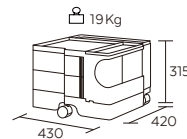

Boby Wagon

Designed by Joe Colombo [1970]

Made in Italy

1段 : W.430 D.420 H.315 / 2段 : W.430 D.420 H.525

3段 : W.430 D.420 H.735 / 4段 : W.430 D.420 H.945

本体 : ABS 樹脂

キャスター : ポリプロピレン

耐荷重 : 1段 19Kg / 2段 22Kg / 3段 30Kg / 4段 39Kg

1段 2トレイ

1段 3トレイ

2段 2トレイ

2段 3トレイ

3段 2トレイ

3段 3トレイ

3段 4トレイ

3段 5トレイ

4段 4トレイ

4段 5トレイ

4段 8トレイ

※ ()内のサイズは内寸を
表記しています。

- ワンタッチで180度回転するスライド開閉式のトレイ。
- 正規輸入品限定特典のポピーワゴン専用インナートレイが1点付属しています。
- 70mmの深いトレイと40mmの浅いトレイの2種類があります。
- トレイに収まりきらない高さのあるものを収納できるフリースペース。2面が開いているので取り出しも簡単。
- 奥行のあるサイドポケット。正面からだけでなく、左サイドの面からも取り出しやすいよう、半円形の切り込みが入っています。
- 着脱可能な棚板付きのフレキシブルボックス。棚板を取り外すと、長さのあるものを収納可能。
- 直径5cmのキャスターが5個付いているので、移動がスムーズです。
- 天板は、高さ12mmの仕切りで3ブロックに分かれています。本体を回転させたときに、天板の上に乗せているものが転がり落ちないように工夫されています。
- オプションの亚克力プレート、亚克力プレート棚板用を天板の仕切りにはめ込むと、天板がフラットになります。