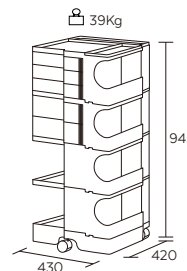

Boby Wagon

Designed by Joe Colombo [1970]

Made in Italy

1段 : W.430 D.420 H.315 / 2段 : W.430 D.420 H.525

3段 : W.430 D.420 H.735 / 4段 : W.430 D.420 H.945

本体 : ABS 樹脂

キャスター : ポリプロピレン

耐荷重 : 1段 19Kg / 2段 22Kg / 3段 30Kg / 4段 39Kg

1段 2トレイ

1段 3トレイ

2段 2トレイ

2段 3トレイ

3段 2トレイ

3段 3トレイ

3段 4トレイ

3段 5トレイ

4段 4トレイ

4段 5トレイ

4段 8トレイ

※ ()内のサイズは内寸を
表記しています。

- ワンタッチで180度回転するスライド開閉式のトレイ。
- 正規輸入品限定特典のポピーワゴン専用インナートレイが1点付属しています。
- 70mmの深いトレイと40mmの浅いトレイの2種類があります。
- トレイに収まりきらない高さのあるものを収納できるフリースペース。2面が開いているので取り出しも簡単。
- 奥行のあるサイドポケット。正面からだけでなく、左サイドの面からも取り出しやすいよう、半円形の切り込みが入っています。
- 着脱可能な棚板付きのフレキシブルボックス。棚板を取り外すと、長さのあるものを収納可能。
- 直径5cmのキャスターが5個付いているので、移動がスムーズです。
- 天板は、高さ12mmの仕切りで3ブロックに分かれています。本体を回転させたときに、天板の上に乗せているものが転がり落ちないように工夫されています。
- オプションの亚克力プレート、亚克力プレート棚板用を天板の仕切りにはめ込むと、天板がフラットになります。