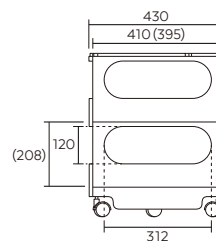

Boby Wagon

Designed by Joe Colombo [1970]

Made in Italy

1段 : W.430 D.420 H.315 / 2段 : W.430 D.420 H.525

3段 : W.430 D.420 H.735 / 4段 : W.430 D.420 H.945

本体 : ABS 樹脂

キャスター : ポリプロピレン

耐荷重 : 1段 19Kg / 2段 22Kg / 3段 30Kg / 4段 39Kg

1段 2トレイ

1段 3トレイ

2段 2トレイ

2段 3トレイ

3段 2トレイ

3段 3トレイ

3段 4トレイ

3段 5トレイ

4段 4トレイ

4段 5トレイ

4段 8トレイ

※ ()内のサイズは内寸を
表記しています。

- ワンタッチで180度回転するスライド開閉式のトレイ。
- 正規輸入品限定特典のポピーワゴン専用インナートレイが1点付属しています。
- 70mmの深いトレイと40mmの浅いトレイの2種類があります。
- トレイに収まりきらない高さのあるものを収納できるフリースペース。2面が開いているので取り出しも簡単。
- 奥行のあるサイドポケット。正面からだけでなく、左サイドの面からも取り出しやすいよう、半円形の切り込みが入っています。
- 着脱可能な棚板付きのフレキシブルボックス。棚板を取り外すと、長さのあるものを収納可能。
- 直径5cmのキャスターが5個付いているので、移動がスムーズです。
- 天板は、高さ12mmの仕切りで3ブロックに分かれています。本体を回転させたときに、天板の上に乗せているものが転がり落ちないように工夫されています。
- オプションの亚克力プレート、亚克力プレート棚板用を天板の仕切りにはめ込むと、天板がフラットになります。