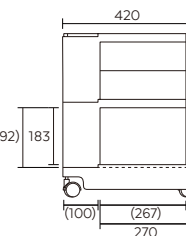

1段 2トレイ

1段 3トレイ

2段 2トレイ

2段 3トレイ

3段 2トレイ

3段 3トレイ

3段 4トレイ

3段 5トレイ

4段 4トレイ

4段 5トレイ

4段 8トレイ

※ ()内のサイズは内寸を
表記しています。

- ワンタッチで180度回転するスライド開閉式のトレイ。
- 正規輸入品限定特典のポピーワゴン専用インナートレイが1点付属しています。
- 70mmの深いトレイと40mmの浅いトレイの2種類があります。
- トレイに収まりきらない高さのあるものを収納できるフリースペース。2面が開いているので取り出しも簡単。
- 奥行のあるサイドポケット。正面からだけでなく、左サイドの面からも取り出しやすいよう、半円形の切り込みが入っています。
- 着脱可能な棚板付きのフレキシブルボックス。棚板を取り外すと、長さのあるものを収納可能。
- 直径5cmのキャスターが5個付いているので、移動がスムーズです。
- 天板は、高さ12mmの仕切りで3ブロックに分かれています。本体を回転させたときに、天板の上に乗せているものが転がり落ちないように工夫されています。
- オプションの亚克力プレート、亚克力プレート棚板用を天板の仕切りにはめ込むと、天板がフラットになります。