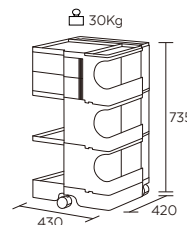

1段 2トレイ

1段 3トレイ

2段 2トレイ

2段 3トレイ

3段 2トレイ

3段 3トレイ

3段 4トレイ

3段 5トレイ

4段 4トレイ

4段 5トレイ

4段 8トレイ

※ ()内のサイズは内寸を
表記しています。

- ワンタッチで180度回転するスライド開閉式のトレイ。
- 正規輸入品限定特典のポピーワゴン専用インナートレイが1点付属しています。
- 70mmの深いトレイと40mmの浅いトレイの2種類があります。
- トレイに収まりきらない高さのあるものを収納できるフリースペース。2面が開いているので取り出しも簡単。
- 奥行のあるサイドポケット。正面からだけでなく、左サイドの面からも取り出しやすいよう、半円形の切り込みが入っています。
- 着脱可能な棚板付きのフレキシブルボックス。棚板を取り外すと、長さのあるものを収納可能。
- 直径5cmのキャスターが5個付いているので、移動がスムーズです。
- 天板は、高さ12mmの仕切りで3ブロックに分かれています。本体を回転させたときに、天板の上に乗せているものが転がり落ちないように工夫されています。
- オプションの亚克力プレート、亚克力プレート棚板用を天板の仕切りにはめ込むと、天板がフラットになります。