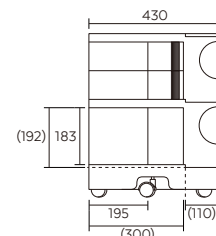

Boby Wagon

Designed by Joe Colombo [1970]

Made in Italy

1段 : W.430 D.420 H.315 / 2段 : W.430 D.420 H.525

3段 : W.430 D.420 H.735 / 4段 : W.430 D.420 H.945

本体 : ABS 樹脂

キャスター : ポリプロピレン

耐荷重 : 1段 19Kg / 2段 22Kg / 3段 30Kg / 4段 39Kg

1段 2トレイ

1段 3トレイ

2段 2トレイ

2段 3トレイ

3段 2トレイ

3段 3トレイ

3段 4トレイ

3段 5トレイ

4段 4トレイ

4段 5トレイ

4段 8トレイ

※ ()内のサイズは内寸を
表記しています。

- ワンタッチで180度回転するスライド開閉式のトレイ。
- 正規輸入品限定特典のポピーワゴン専用インナートレイが1点付属しています。
- 70mmの深いトレイと40mmの浅いトレイの2種類があります。
- トレイに収まりきらない高さのあるものを収納できるフリースペース。2面が開いているので取り出しも簡単。
- 奥行のあるサイドポケット。正面からだけでなく、左サイドの面からも取り出しやすいよう、半円形の切り込みが入っています。
- 着脱可能な棚板付きのフレキシブルボックス。棚板を取り外すと、長さのあるものを収納可能。
- 直径5cmのキャスターが5個付いているので、移動がスムーズです。
- 天板は、高さ12mmの仕切りで3ブロックに分かれています。本体を回転させたときに、天板の上に乗せているものが転がり落ちないように工夫されています。
- オプションの亚克力プレート、亚克力プレート棚板用を天板の仕切りにはめ込むと、天板がフラットになります。