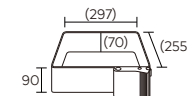

1段 2トレイ

1段 3トレイ

2段 2トレイ

2段 3トレイ

3段 2トレイ

3段 3トレイ

3段 4トレイ

3段 5トレイ

4段 4トレイ

4段 5トレイ

4段 8トレイ

※ ()内のサイズは内寸を
表記しています。

- ワンタッチで180度回転するスライド開閉式のトレイ。
- 正規輸入品限定特典のポピーワゴン専用インナートレイが1点付属しています。
- 70mmの深いトレイと40mmの浅いトレイの2種類があります。
- トレイに収まりきらない高さのあるものを収納できるフリースペース。2面が開いているので取り出しも簡単。
- 奥行のあるサイドポケット。正面からだけでなく、左サイドの面からも取り出しやすいよう、半円形の切り込みが入っています。
- 着脱可能な棚板付きのフレキシブルボックス。棚板を取り外すと、長さのあるものを収納可能。
- 直径5cmのキャスターが5個付いているので、移動がスムーズです。
- 天板は、高さ12mmの仕切りで3ブロックに分かれています。本体を回転させたときに、天板の上に乗せているものが転がり落ちないように工夫されています。
- オプションの亚克力プレート、亚克力プレート棚板用を天板の仕切りにはめ込むと、天板がフラットになります。