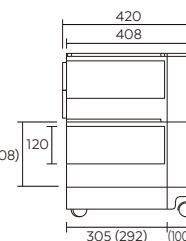

1段 2トレイ

1段 3トレイ

2段 2トレイ

2段 3トレイ

3段 2トレイ

3段 3トレイ

3段 4トレイ

3段 5トレイ

4段 4トレイ

4段 5トレイ

4段 8トレイ

※ ()内のサイズは内寸を
表記しています。

- ワンタッチで180度回転するスライド開閉式のトレイ。
- 正規輸入品限定特典のポピーワゴン専用インナートレイが1点付属しています。
- 70mmの深いトレイと40mmの浅いトレイの2種類があります。
- トレイに収まりきらない高さのあるものを収納できるフリースペース。2面が開いているので取り出しも簡単。
- 奥行のあるサイドポケット。正面からだけでなく、左サイドの面からも取り出しやすいよう、半円形の切り込みが入っています。
- 着脱可能な棚板付きのフレキシブルボックス。棚板を取り外すと、長さのあるものを収納可能。
- 直径5cmのキャスターが5個付いているので、移動がスムーズです。
- 天板は、高さ12mmの仕切りで3ブロックに分かれています。本体を回転させたときに、天板の上に乗せているものが転がり落ちないように工夫されています。
- オプションの亚克力プレート、亚克力プレート棚板用を天板の仕切りにはめ込むと、天板がフラットになります。