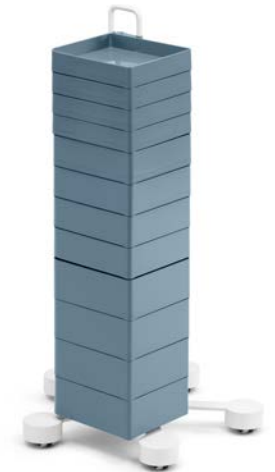

## ポビーワゴンのトレイを重ねたキャビネット

1970年にジョエ・コロomboによってデザインされた多機能ワゴン「ポビーワゴン」の回転式トレイを用い、2004年にスタジオ ジョエ・コロomboが考案したキャビネットです。放射状に広がるベースに、支柱を軸として180度回転する12個のトレイが連なる、大胆で個性的なデザインが魅力。トレイのサイズは上から4個ずつ、小・中・大の3種類に分かれており、用途に応じた収納が可能です。

フレーム・ベース：スチール（塗装仕上げ）

トレイ：ABS樹脂

キャスター：ポリプロピレン

ホワイト

¥379,500 (tax-included)

ブルーホエール、クミン

¥390,500 (tax-included)

天板

ホワイト

ブルー  
ホエール

クミン

フレーム・ベース

ホワイト

アンスラサイト  
グレー

本体：ブルーホエール/フレーム・ベース：ホワイト

1. ワンブッシュで180度回転するスライド開閉式のトレイ。

2. キャスター付きで機動性に優れ、実用性とデザイン性を兼ね備えたデザイン。フレーム・ベースのカラーは、ホワイトとアンスラサイトグレーの2色から選びいただけます。