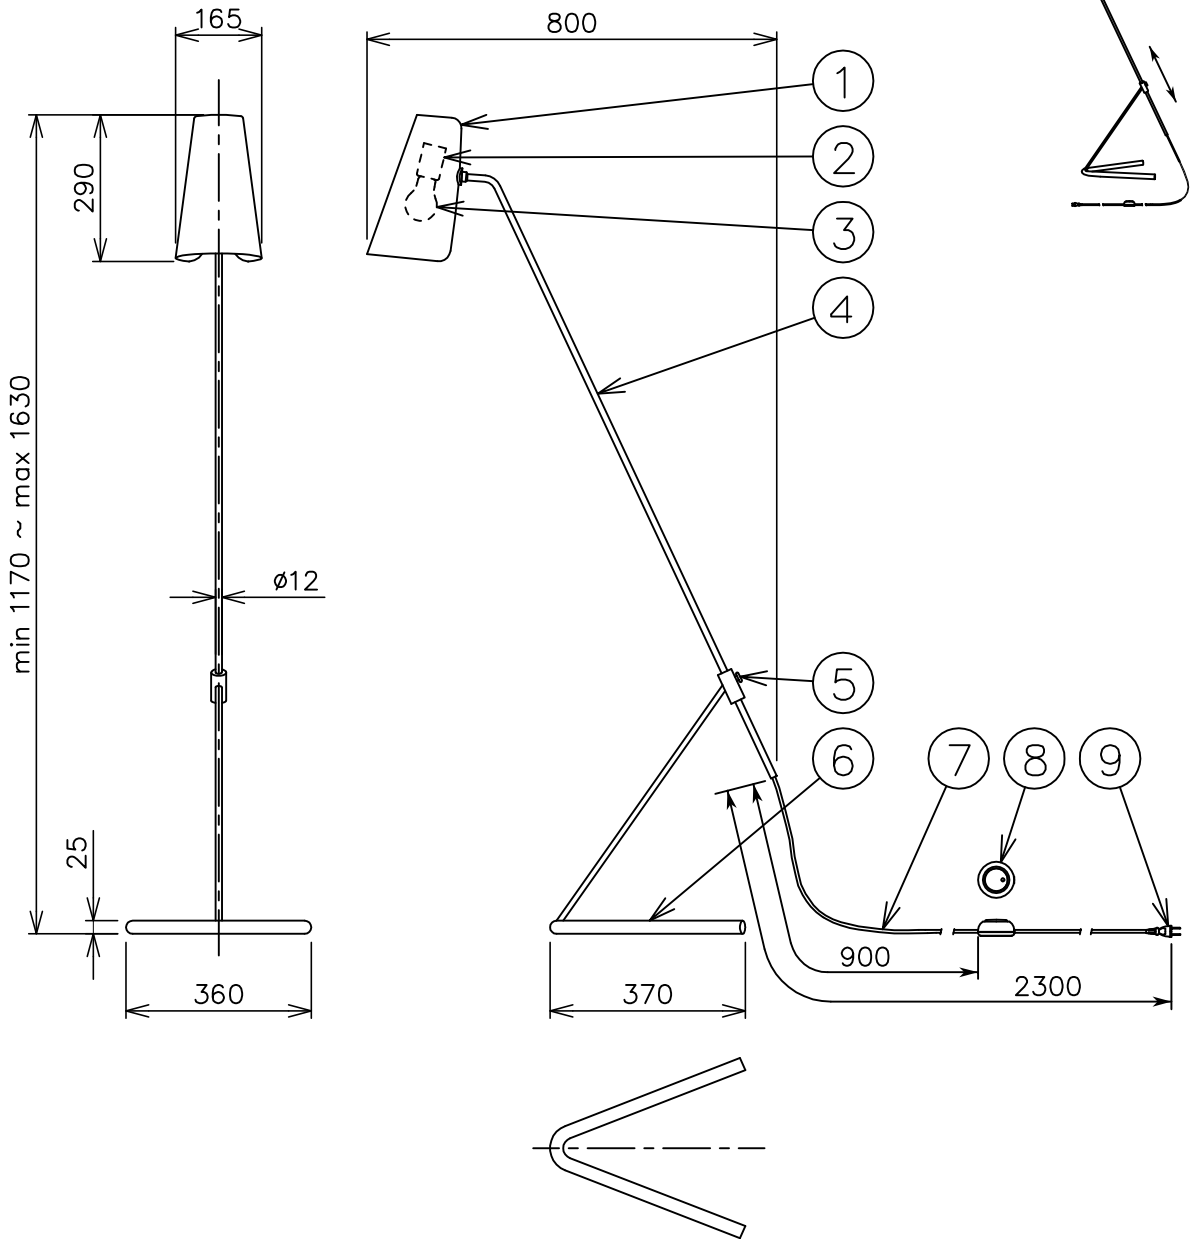

※本品の規格および外観は、改良のため予告なしに変更する事がありますので、あらかじめご了承ください。

Metropolitan Gallery.

210506

⚠ 安全に関するご注意

- 一般屋内用器具です。屋外や水気、湿気のある場所では使用しないでください。絶縁不良による感電の原因となります。
- 不安定な場所で使用しないでください。器具の転倒・火災のおそれがあります。
- カーテン・紙等の可燃物や発揮物に近づけて設置しないでください。火災のおそれがあります。

器具仕様

- 色種：ブラック、またはホワイト
- シェードの高さ調整が可能

13				6	ベース	銅管	1	黒色	品名： G21 フロアランプ		
12				5	高さ調整ネジ	真ちゅう	1	サンドプラスト仕上			
11				4	支柱	真ちゅう	1	サンドプラスト仕上	デザイン：Pierre Guariche (1951年)		
10				3	ランプ	—	1	※ランプ槽参照	器具タイプ：屋内用 スタンド		
9	プラグ	樹脂	1	黒色	2	ソケット	樹脂	1	ランプ：E26 白熱電球 40W×1 または、 LED電球（白熱電球60W相当まで）×1 ※別売		
8	フットスイッチ	樹脂	1	黒色 (ボタンはグレー)	1	シェード	アルミ	1		色種 ※器具仕様参照	
7	コード	ビニール	1	黒色	部番	部 品 名	材質	数量	備考	質量：4.5kg	Made in France

単位：mm 第三角法 (JIS A-4)

株式会社メトロポリタンギャラリー