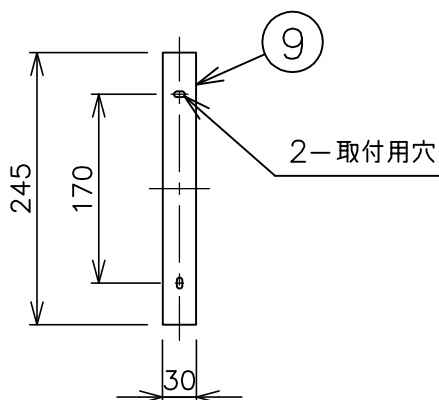

※本品の規格および外観は、改良のため予告なしに変更する事がありますので、あらかじめご了承ください。

Metropolitan Gallery®

220425

取付面図

⚠ 安全に関するご注意

- ◇ 一般屋内用器具です。
屋外や水気、湿気のある場所では使用しないでください。
絶縁不良による感電の原因となります。
- ◇ 壁付け専用器具です。
この図面にある方向に取り付けてください。それ以外の向きでの取り付けはできません。
- ◇ 器具の取り付けは、設置場所の強度を確認し、器具の質量に耐えられる所に確実に行ってください。
強度が不足している場合は、補強工事をしてから取り付けてください。

13				6	アーム A	真ちゅう	1	サンドプラスト仕	品名： G25 ウォールランプ
12	中間スイッチ	樹脂	1 黒色	5	ソケット	磁器	1	E17	
11	コード	ビニール	1 黒色	4	ランプ	—	1	※ランプ欄参照	デザイン：Pierre Guariche (1951年)
10	プラグ	樹脂	1 黒色	3	ルーバー	鋼板	1	白色	器具タイプ：屋内用 ウォールランプ
9	取付板	鋼板	1 黒色	2	シェード	アルミ板	1	外側：黒色 内側：白色	ランプ：E17 白熱電球 40W×1 または、 LED電球（白熱電球60W相当まで）×1 ※別売
8	アーム B	鋼管	1 黒色	1	反射板	ポリチンゲル	1	白色	
7	アーム長調整ネジ	真ちゅう	1 サンドプラスト仕	部番	部 品 名	材質	数量	備考	質量：3.2kg

単位：mm 第三角法 (JIS A-4)

株式会社メトロポリタンギャラリー