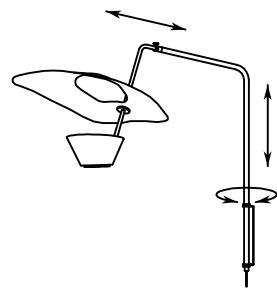

※本品の規格および外観は、改良のため予告なしに変更する事がありますので、あらかじめご了承ください。

Metropolitan Gallery®

220425

取付面図

⚠ 安全に関するご注意

- ◇ 一般屋内用器具です。
屋外や水気、湿気のある場所では使用しないでください。
絶縁不良による感電の原因となります。
- ◇ 壁付け専用器具です。
この図面にある方向に取り付けてください。それ以外の向きでの取り付けはできません。
- ◇ 器具の取り付けは、設置場所の強度を確認し、器具の質量に耐えられる所に確実に行ってください。
強度が不足している場合は、補強工事をしてから取り付けてください。

13				6	アーム A	真ちゅう	1	サンドプラスト仕	品名： G25 ウォールランプ
12	中間スイッチ	樹脂	1 黒色	5	ソケット	磁器	1	E17	
11	コード	ビニール	1 黒色	4	ランプ	—	1	※ランプ欄参照	デザイン：Pierre Guariche (1951年)
10	プラグ	樹脂	1 黒色	3	ルーバー	鋼板	1	白色	器具タイプ：屋内用 ウォールランプ
9	取付板	鋼板	1 黒色	2	シェード	アルミ板	1	外側：黒色 内側：白色	ランプ：E17 白熱電球 40W×1 または、 LED電球（白熱電球60W相当まで）×1 ※別売
8	アーム B	鋼管	1 黒色	1	反射板	ポリチンゲル	1	白色	
7	アーム長調整ネジ	真ちゅう	1 サンドプラスト仕	部番	部 品 名	材質	数量	備考	質量：3.2kg