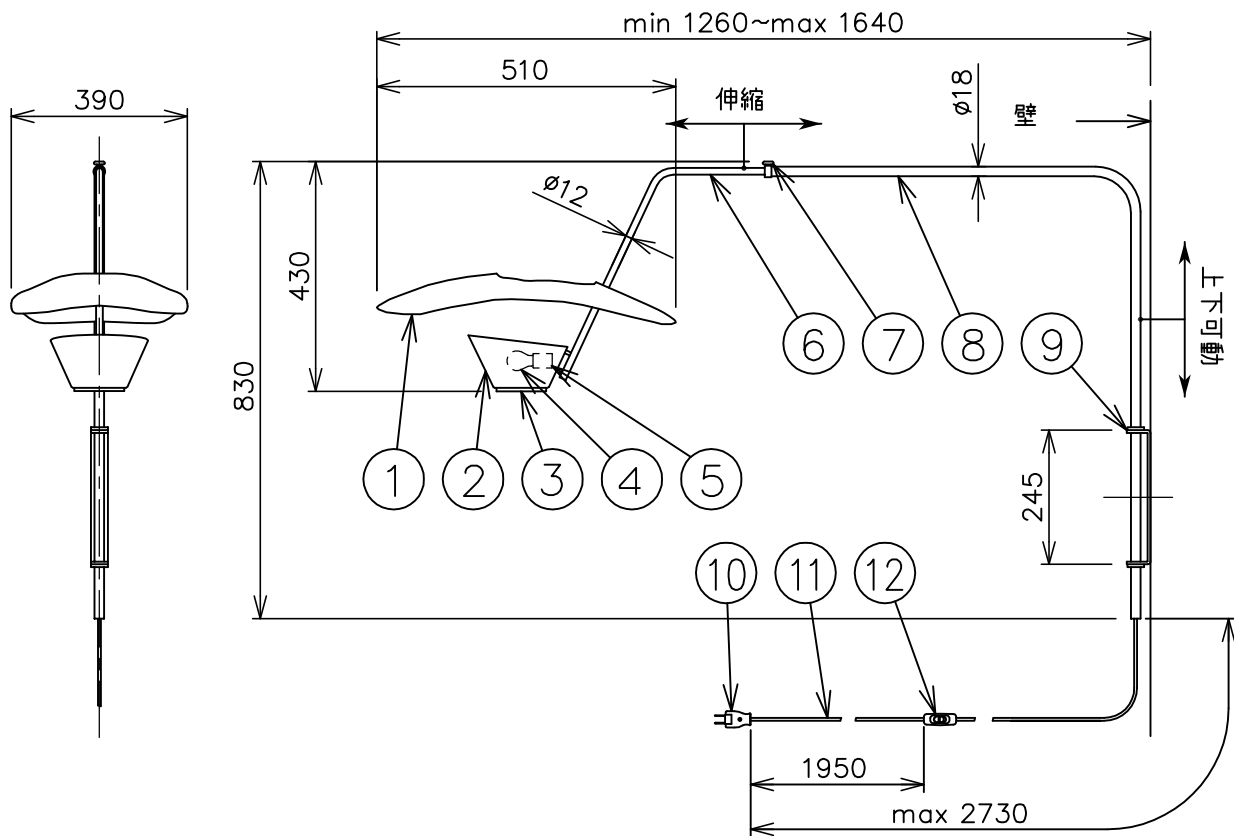

※本品の規格および外観は、改良のため予告なしに変更する事がありますので、あらかじめご了承ください。

Metropolitan Gallery®

220425

取付面図

⚠ 安全に関するご注意

- ◇ 一般屋内用器具です。
屋外や水気、湿気のある場所では使用しないでください。
絶縁不良による感電の原因となります。
- ◇ 壁付け専用器具です。
この図面にある方向に取り付けてください。それ以外の向きでの取り付けはできません。
- ◇ 器具の取り付けは、設置場所の強度を確認し、器具の質量に耐えられる所に確実に行ってください。
強度が不足している場合は、補強工事をしてから取り付けてください。

13				6	アーム A	真ちゅう	1	サンドプラスト仕	品名： G25 ウォールランプ
12	中間スイッチ	樹脂	1 黒色	5	ソケット	磁器	1	E17	
11	コード	ビニール	1 黒色	4	ランプ	—	1	※ランプ欄参照	デザイン：Pierre Guariche (1951年)
10	プラグ	樹脂	1 黒色	3	ルーバー	鋼板	1	白色	器具タイプ：屋内用 ウォールランプ
9	取付板	鋼板	1 黒色	2	シェード	アルミ板	1	外側：黒色 内側：白色	ランプ：E17 白熱電球 40W×1 または、 LED電球（白熱電球60W相当まで）×1 ※別売
8	アーム B	鋼管	1 黒色	1	反射板	ポリチンゲル	1	白色	
7	アーム長調整ネジ	真ちゅう	1 サンドプラスト仕	部番	部 品 名	材質	数量	備考	質量：3.2kg

単位：mm 第三角法 (JIS A-4)

株式会社メトロポリタンギャラリー