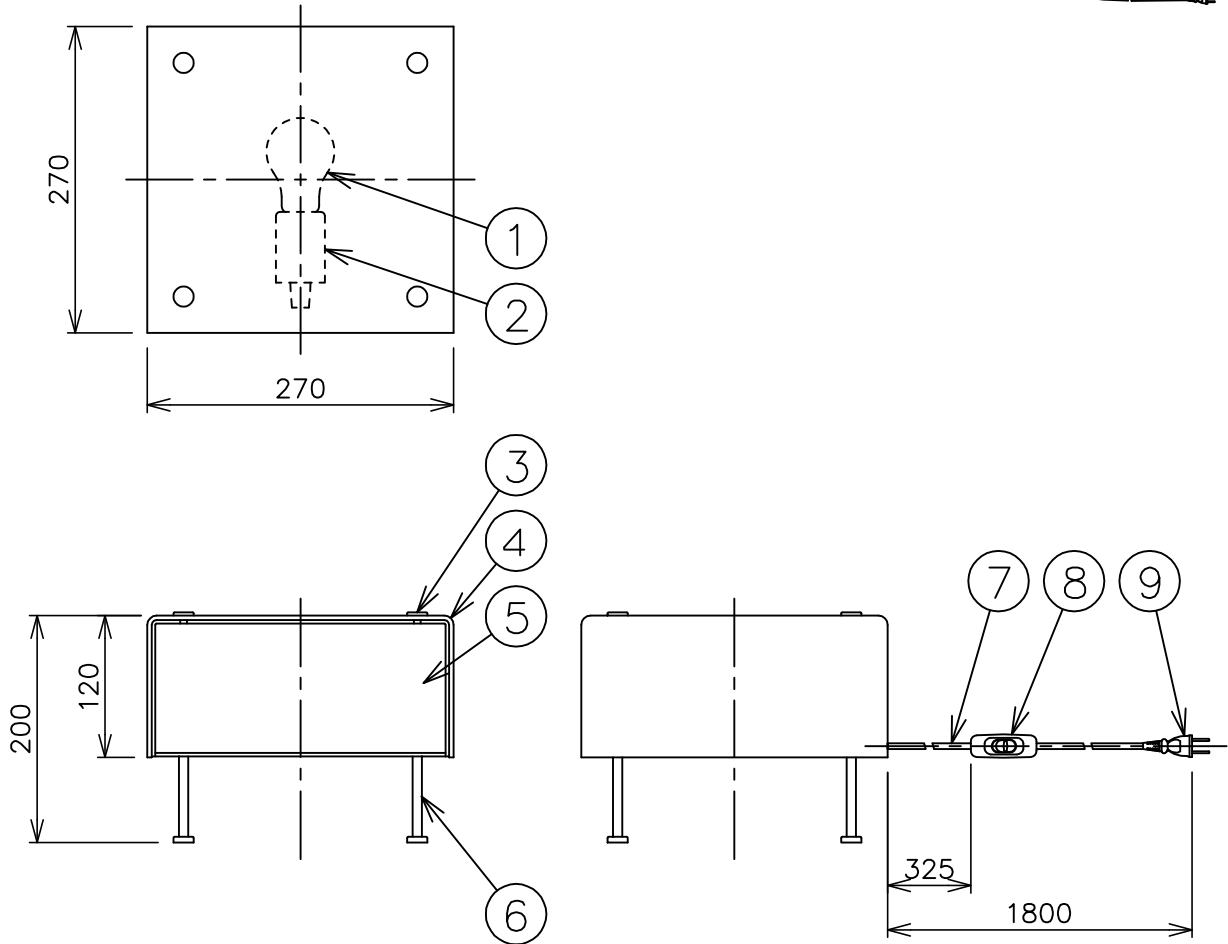

※本品の規格および外観は、改良のため予告なしに変更する事がありますので、あらかじめご了承ください。

Metropolitan Gallery®

210517

⚠ 安全に関するご注意

- 一般屋内用器具です。屋外や水気、湿気のある場所では使用しないでください。絶縁不良による感電の原因となります。
- 不安定な場所で使用しないでください。器具の転倒・火災のおそれがあります。
- カーテン・紙等の可燃物や発揮物に近づけて設置しないでください。火災のおそれがあります。

13				6	脚	真ちゅう	4	サンドプラスト仕上	品名： G60 テーブルランプ		
12				5	サイドカバー	鋼板	1	黒色塗装			
11				4	メインカバー	アクリル	1	乳白色	デザイン：Pierre Guariche (1959年)		
10				3	飾り金具	真ちゅう	4	サンドプラスト仕上	器具タイプ：屋内用 スタンド		
9	プラグ	樹脂	1	黒色	2	ソケット	樹脂	1	E26	ランプ：E26 白熱電球 40W×1 または、 LED電球（白熱電球60W相当まで）×1 ※別売	
8	中間スイッチ	樹脂	1	黒色	1	ランプ	—	1	※ランプ欄参照		
7	コード	ビニール	1	黒色	部番	部品名	材質	数量	備考	質量：1.7kg	Made in France

単位：mm 第三角法 (JIS A-4)

株式会社メトロポリタンギャラリー