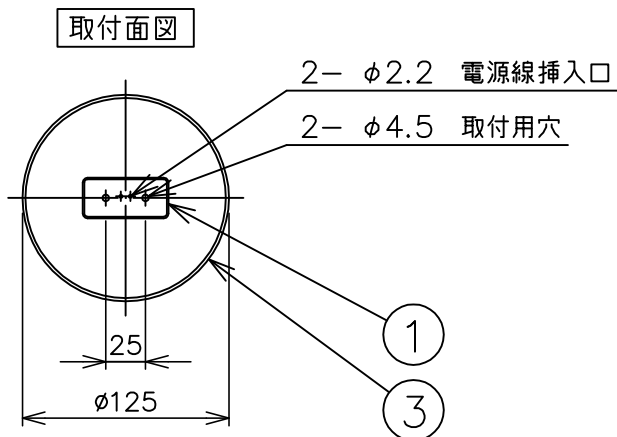

※本品の規格および外観は、改良のため予告なしに変更する事がありますので、あらかじめご了承ください。

Metropolitan Gallery.

210506

⚠ 安全に関するご注意

- ◇ 一般屋内用器具です。
屋外や水気、湿気のある場所では使用しないでください。
絶縁不良による感電の原因となります。
- ◇ 天井面取り付け専用器具です。
- ◇ 器具の取り付けは、天井の強度を確認し、器具の質量に耐えられる所に確実に行ってください。
強度が不足している場合は、補強工事をしてから取り付けてください。
- ◇ 多灯設置する場合、風などにより器具どうしが当たらないように器具間隔を離してください。
- ◇ 器具が揺れても壁や家具などに接触しない場所に設置してください。

単位：mm 第三角法 (JIS A-4)

株式会社メトロポリタンギャラリー