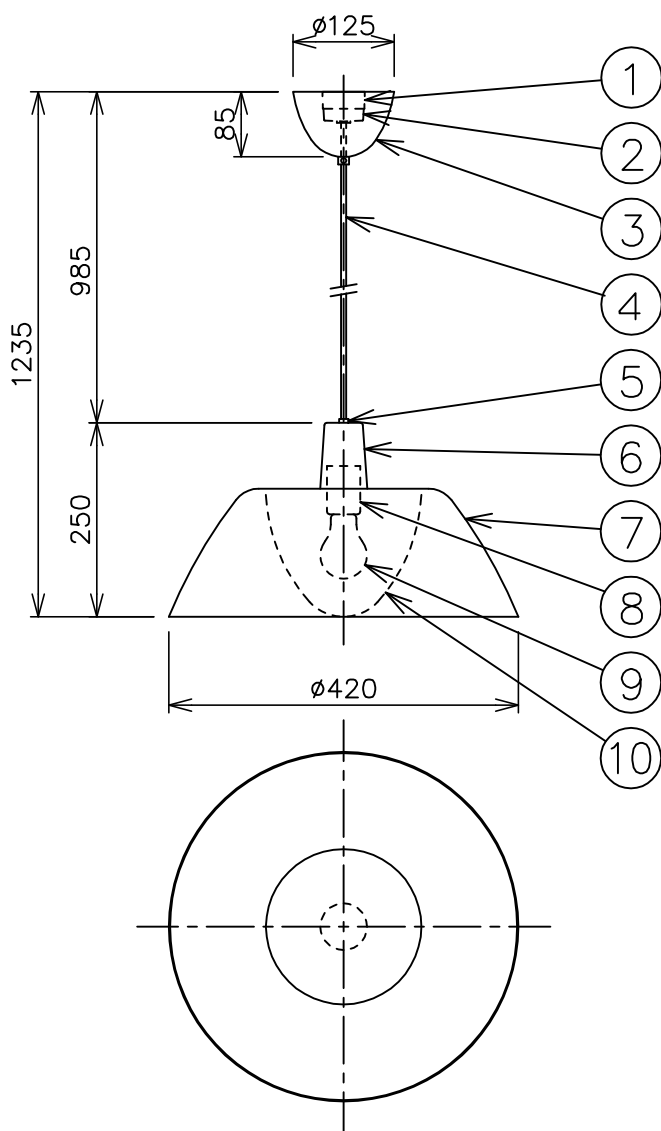

※本品の規格および外観は、改良のため予告なしに変更する事がありますので、あらかじめご了承ください。

Metropolitan Gallery.

210506

⚠ 安全に関するご注意

- ◇ 一般屋内用器具です。
屋外や水気、湿気のある場所では使用しないでください。
絶縁不良による感電の原因となります。
- ◇ 天井面取り付け専用器具です。
- ◇ 器具の取り付けは、天井の強度を確認し、器具の質量に耐えられる所に確実に行ってください。
強度が不足している場合は、補強工事をしてから取り付けてください。
- ◇ 多灯設置する場合、風などにより器具どうしが当たらないように器具間隔を離してください。
- ◇ 器具が揺れても壁や家具などに接触しない場所に設置してください。

| 色種欄 | シェード・外側 | シェード・内側 |
|-----|---------|---------|
| 1 | ブラック | ホワイト |
| 2 | ホワイト | |
| 3 | グレー | ホワイト |

※1 引掛シーリング・ボディは同梱されていません。

| | | | | | | | | | | | |
|----|--------|------|---|---------|--------|--------------|----|---------|----------------------------------|--|-----------------|
| 13 | | | | 6 | 本体 | アルミ | 1 | 真ちゅうメッキ | 品名： イハンネ ペンダントランプ | | |
| 12 | | | | 5 | 飾りキャップ | 真ちゅう | 1 | クリア塗装 | | | |
| 11 | | | | 4 | コード | ビニール | 1 | 白色 | デザイン：Lisa Johansson-Pape (1956年) | | |
| 10 | ランプカバー | アクリル | 1 | 乳白色 | 3 | フランジ | 樹脂 | 1 | 白色 | 器具タイプ：屋内用 ペンダント | |
| 9 | ランプ | — | 1 | ※ランプ欄参照 | 2 | 引掛シーリング・キャップ | 樹脂 | 1 | — | ランプ：E26 白熱電球 60W×1 ※別売 ※LED電球（密閉器具対応型）使用可 | |
| 8 | ソケット | 磁器 | 1 | E26 | 1 | 引掛シーリング・ボディ | 樹脂 | 1 | ※別途 | | |
| 7 | シェード | アルミ | 1 | ※色種欄参照 | 部番 | 部 品 名 | 材質 | 数量 | 備 考 | 質量：0.9kg | Made in Finland |

単位：mm 第三角法 (JIS A-4)

株式会社メトロポリタンギャラリー