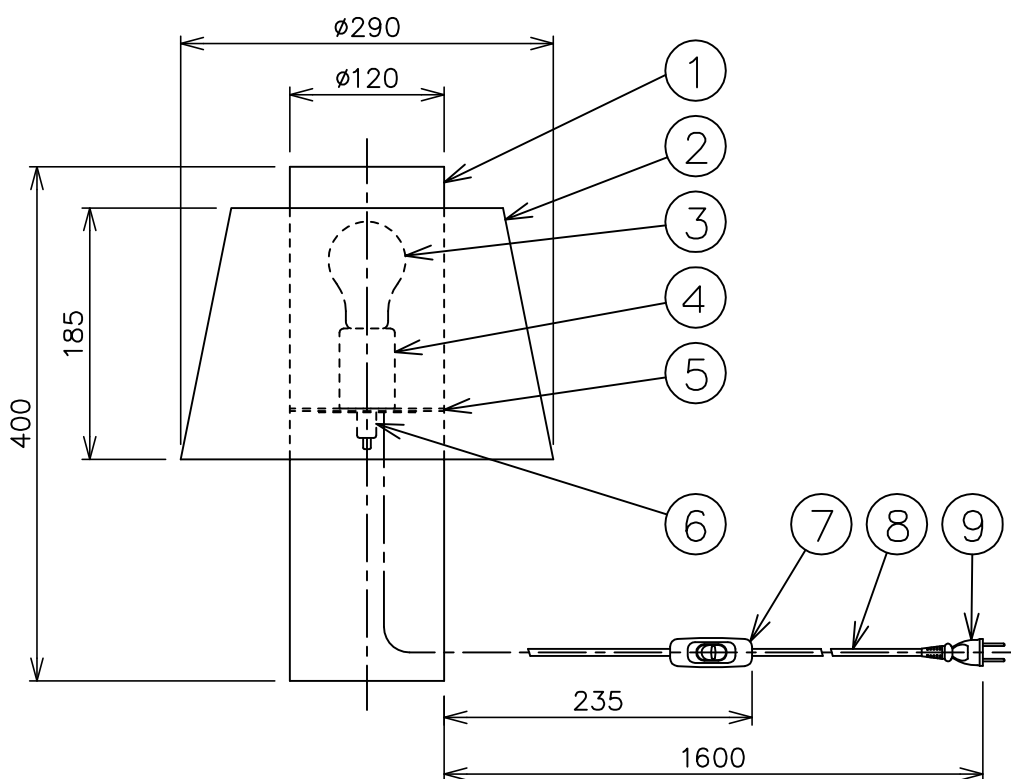

※本品の規格および外観は、改良のため予告なしに変更する事がありますので、あらかじめご了承ください。

Metropolitan Gallery®

210506

⚠ 安全に関するご注意

- 一般屋内用器具です。屋外や水気、湿気のある場所では使用しないでください。絶縁不良による感電の原因となります。
- 不安定な場所で使用しないでください。器具の転倒・火災のおそれがあります。
- カーテン・紙等の可燃物や発揮物に近づけて設置しないでください。火災のおそれがあります。

13				6	コード止め	樹脂	1	白色	品名： モダンアート テーブルランプ	
12				5	ソケット台	鋼板	1	クロメート処理		
11				4	ソケット	樹脂	1	E26	デザイン：Yki Nummi (1955年)	
10				3	ランプ	—	1	※ランプ欄参照	器具タイプ：屋内用 スタンド	
9	プラグ	樹脂	1	白色	2	シェード	アクリル	1	乳白色	ランプ：E26 白熱電球 60W×1 ※別売 ※LED電球使用可
8	コード	ビニール	1	白色	1	支柱	アクリル	1	クリア	
7	中間スイッチ	樹脂	1	白色	部番	部 品 名	材質	数量	備 考	質量：1.7kg
										Made in Finland

単位：mm 第三角法 (JIS A-4)

株式会社メトロポリタンギャラリー